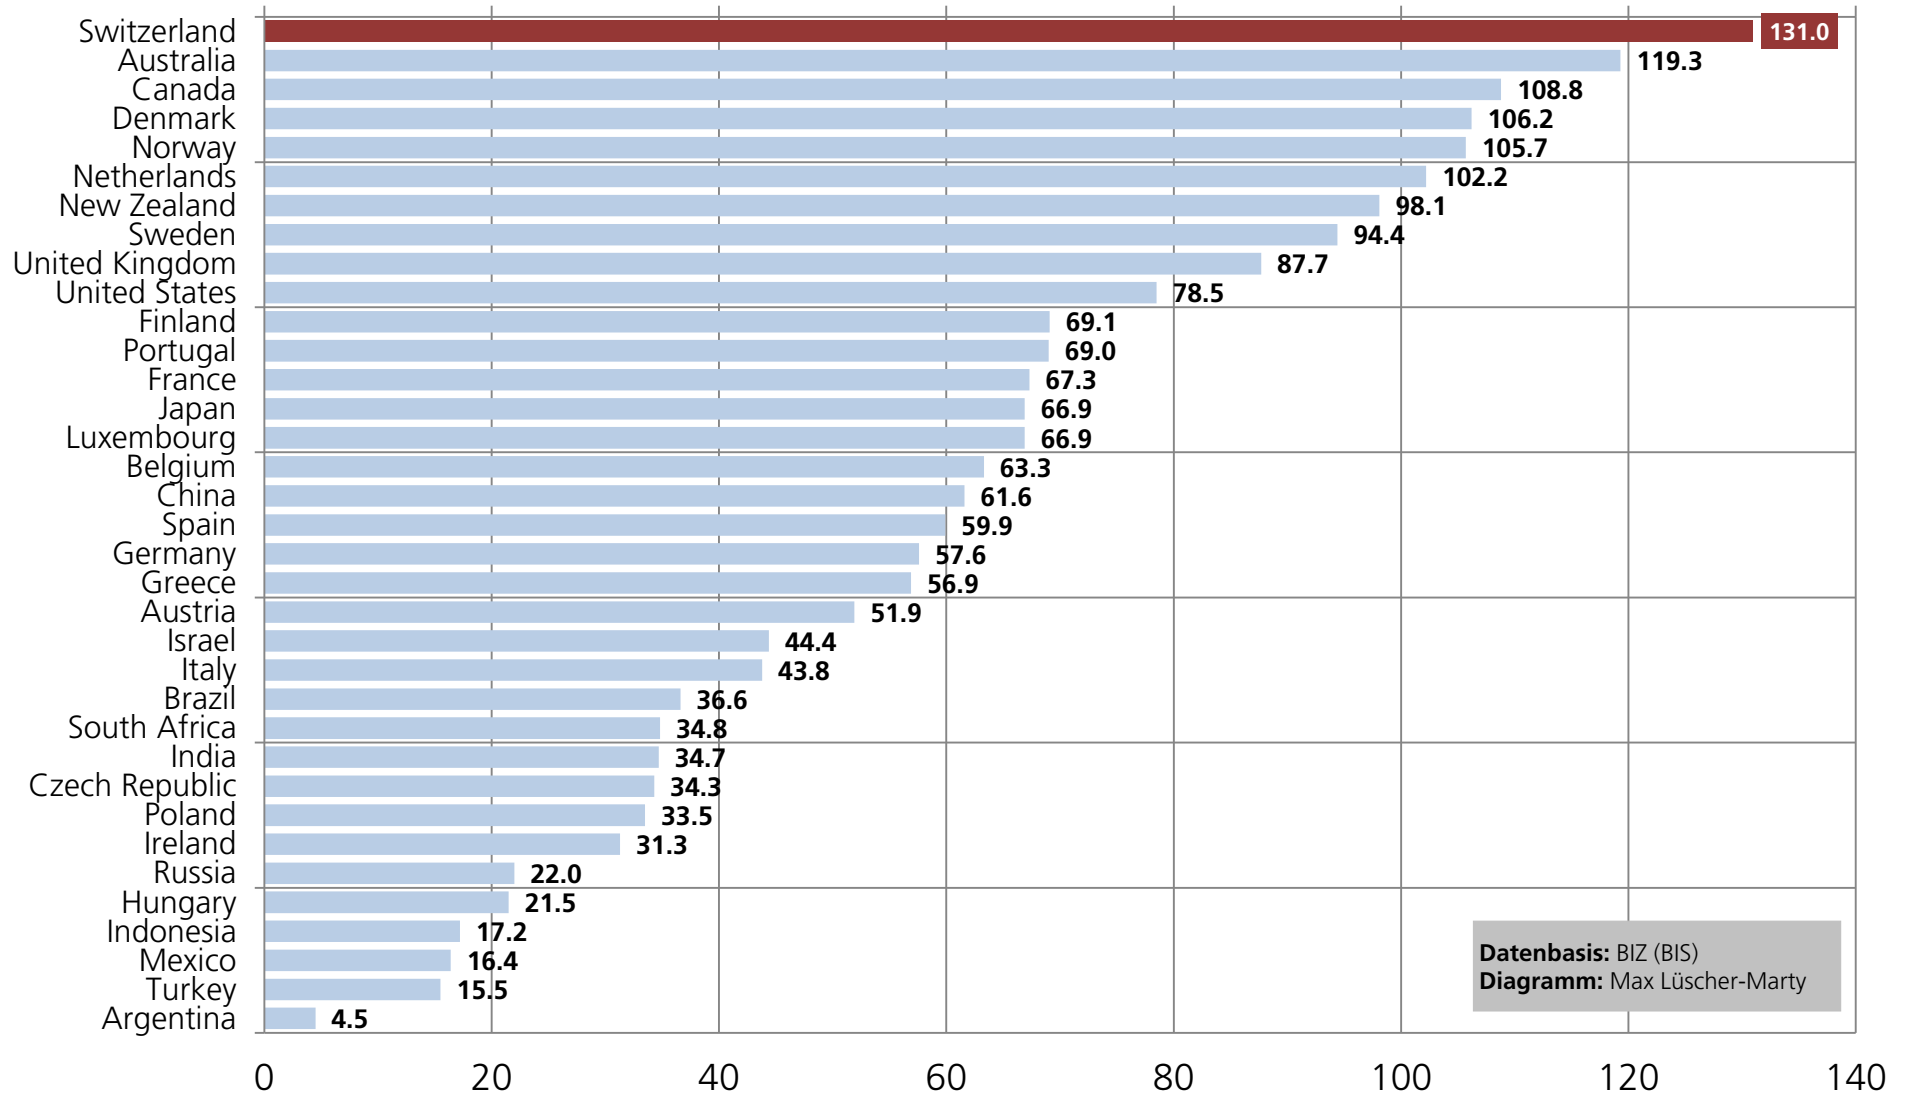

Schuldenquote Private Haushalte: Länderauswahl

Stichtag: 30.09.2021

Datenbasis: BIZ (BIS)
Diagramm: Max Lüscher-Marty