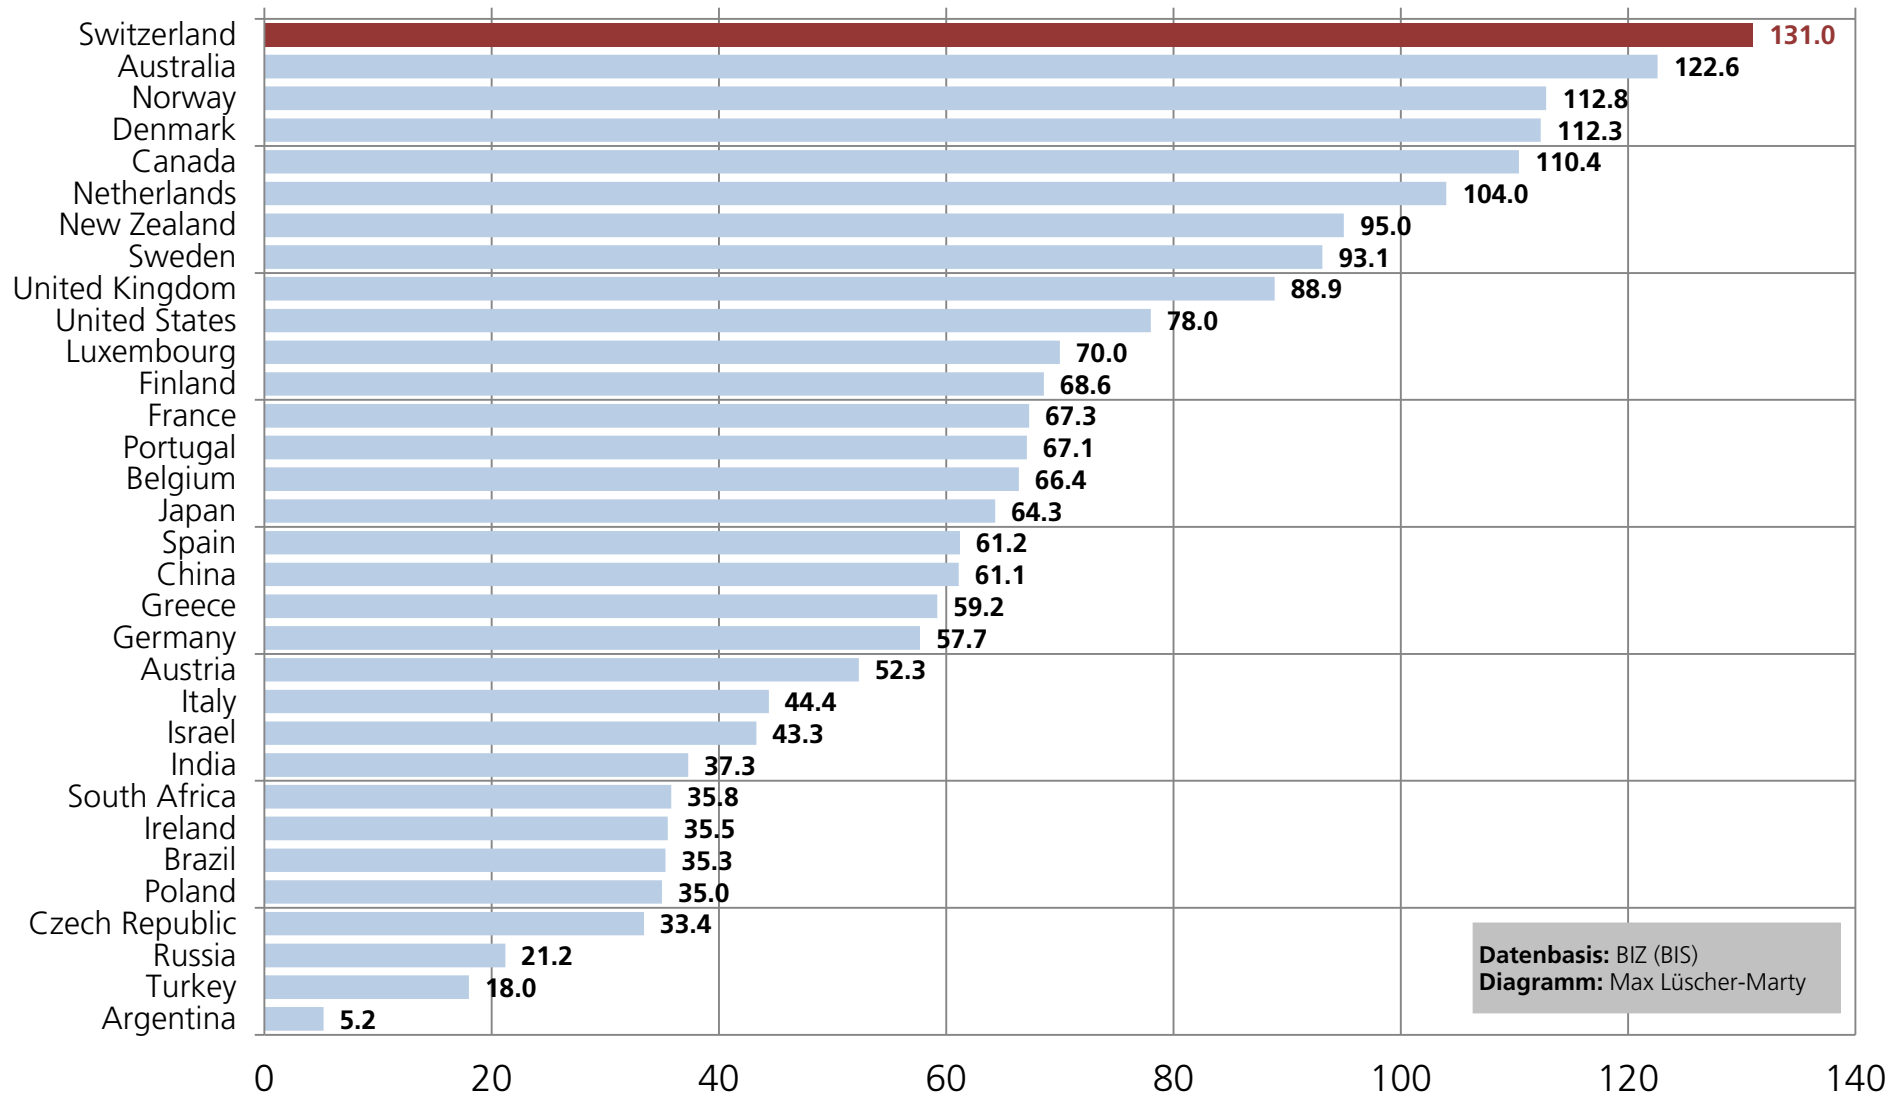

# Schuldenquote Private Haushalte: Länderauswahl

Stichtag: 30.09.2020

Datenbasis: BIZ (BIS)  
Diagramm: Max Lüscher-Marty