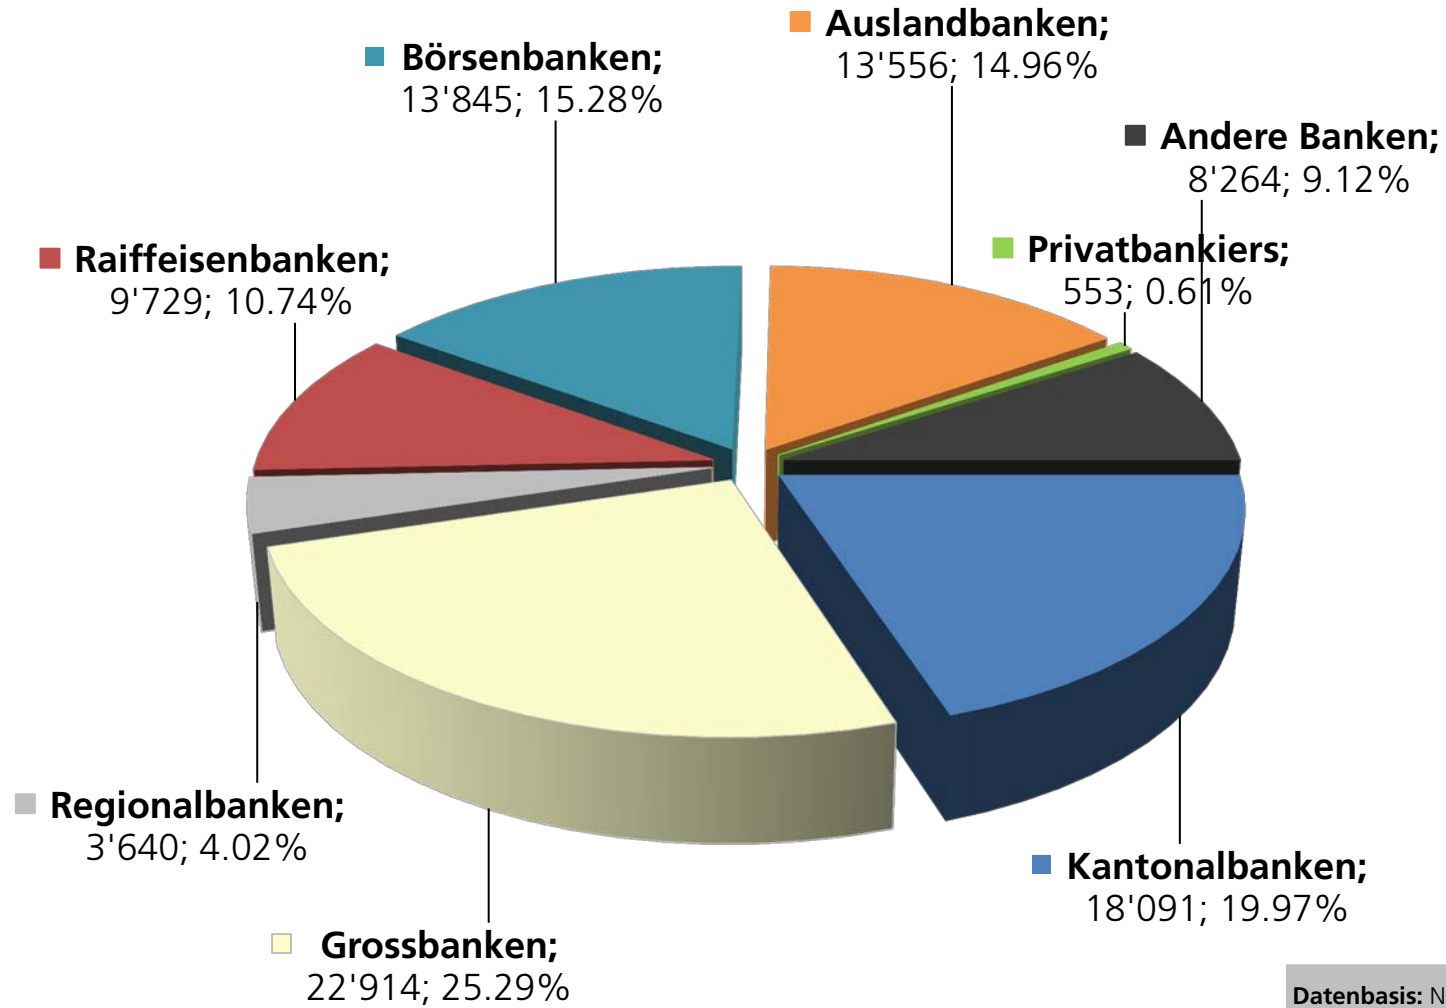

Beschäftigte nach Bankengruppen Inland: 31.12.2021

Vollzeitäquivalente = 90'591

Datenbasis: Nationalbank (SNB)
Diagramm: Max Lüscher-Marty